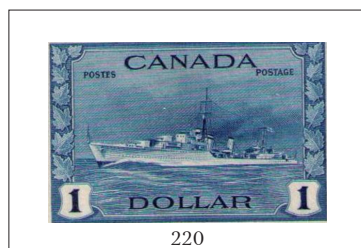

218d

20¢
OHMS

219

50¢ violet
Munitions

219c

50¢
OHMS

220

\$1 deep blue
Destroyer