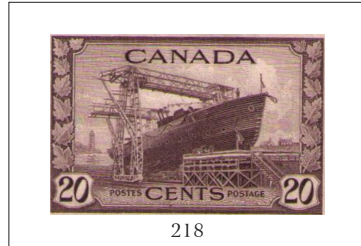

130

8¢ blue

130h

8¢
OHMS

1942 - 1943 KING GEORGE VI War Issue

engraved; no watermark; perf 11.94 x 11.94

218

20¢ chocolate
Corvette